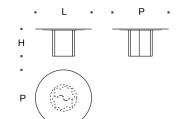

Tavolo ovale 240 LACCATO - basi unite  
Oval table 240 LACQUERED - united bases

L = 240 cm  
P = 120 cm  
H = 73 cm

Tavolo ovale 240 LACCATO - basi separate  
Oval table 240 LACQUERED - separate bases

L = 240 cm  
P = 120 cm  
H = 73 cm

Tavolo ovale 280 LACCATO - basi separate  
Oval table 280 LACQUERED - separate bases

L = 280 cm  
P = 120 cm  
H = 73 cm

Tavolo tondo 120 VETRO  
Round table 120 GLASS

L = 120 cm  
P = 120 cm  
H = 73 cm

Tavolo tondo 150 VETRO  
Round table 150 GLASS

L = 150 cm  
P = 150 cm  
H = 73 cm

Tavolo ovale 220 VETRO - basi unite  
Oval table 220 GLASS - united bases

L = 220 cm  
P = 120 cm  
H = 73 cm

Tavolo ovale 220 VETRO - basi separate  
Oval table 220 GLASS - separate bases

L = 220 cm  
P = 120 cm  
H = 73 cm

Tavolo ovale 240 VETRO - basi unite  
Oval table 240 GLASS - united bases

L = 240 cm  
P = 120 cm  
H = 73 cm

Tavolo ovale 240 VETRO - basi separate  
Oval table 240 GLASS - separate bases