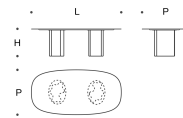

Tavolo tondo 150 VETRO  
Round table 150 GLASS

L = 150 cm  
P = 150 cm  
H = 73 cm

Tavolo ovale 220 VETRO - basi unite  
Oval table 220 GLASS - united bases

L = 220 cm  
P = 120 cm  
H = 73 cm

Tavolo ovale 220 VETRO - basi separate  
Oval table 220 GLASS - separate bases

L = 220 cm  
P = 120 cm  
H = 73 cm

Tavolo ovale 240 VETRO - basi unite  
Oval table 240 GLASS - united bases

L = 240 cm  
P = 120 cm  
H = 73 cm

Tavolo ovale 240 VETRO - basi separate  
Oval table 240 GLASS - separate bases

L = 240 cm  
P = 120 cm  
H = 73 cm

Tavolo ovale 280 VETRO - basi separate  
Oval table 280 GLASS - separate bases

L = 280 cm  
P = 120 cm  
H = 73 cm

Tavolo tondo 120 MARMO  
Round table 120 MARBLE

L = 120 cm  
P = 120 cm  
H = 74 cm

Tavolo tondo 150 MARMO  
Round table 150 MARBLE

L = 150 cm  
P = 150 cm  
H = 74 cm

Tavolo ovale 220 MARMO - basi unite  
Oval table 220 MARBLE - united bases

L = 220 cm  
P = 120 cm  
H = 74 cm

Tavolo ovale 220 MARMO - basi separate  
Oval table 220 MARBLE - separate bases