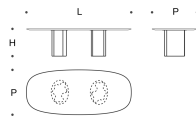

Tavolo ovale 220 LACCATO - basi unite  
Oval table 220 LACQUERED - united bases

L = 220 cm  
P = 120 cm  
H = 73 cm

Tavolo ovale 220 LACCATO - basi separate  
Oval table 220 LACQUERED - separate bases

L = 220 cm  
P = 120 cm  
H = 73 cm

Tavolo ovale 240 LACCATO - basi unite  
Oval table 240 LACQUERED - united bases

L = 240 cm  
P = 120 cm  
H = 73 cm

Tavolo ovale 240 LACCATO - basi separate  
Oval table 240 LACQUERED - separate bases

L = 240 cm  
P = 120 cm  
H = 73 cm

Tavolo ovale 280 LACCATO - basi separate  
Oval table 280 LACQUERED - separate bases

L = 280 cm  
P = 120 cm  
H = 73 cm

Tavolo tondo 120 VETRO  
Round table 120 GLASS

L = 120 cm  
P = 120 cm  
H = 73 cm