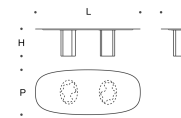

Tavolo tondo 150 VETRO  
Round table 150 GLASS

L = 150 cm  
P = 150 cm  
H = 73 cm

Tavolo ovale 220 VETRO - basi unite  
Oval table 220 GLASS - united bases

L = 220 cm  
P = 120 cm  
H = 73 cm

Tavolo ovale 220 VETRO - basi separate  
Oval table 220 GLASS - separate bases

L = 220 cm  
P = 120 cm  
H = 73 cm

Tavolo ovale 240 VETRO - basi unite  
Oval table 240 GLASS - united bases

L = 240 cm  
P = 120 cm  
H = 73 cm

Tavolo ovale 240 VETRO - basi separate  
Oval table 240 GLASS - separate bases

L = 240 cm  
P = 120 cm  
H = 73 cm

Tavolo ovale 280 VETRO - basi separate  
Oval table 280 GLASS - separate bases

L = 280 cm  
P = 120 cm  
H = 73 cm

Tavolo tondo 120 MARMO  
Round table 120 MARBLE

L = 120 cm  
P = 120 cm  
H = 74 cm

Tavolo tondo 150 MARMO  
Round table 150 MARBLE

L = 150 cm  
P = 150 cm  
H = 74 cm

Tavolo ovale 220 MARMO - basi unite  
Oval table 220 MARBLE - united bases

L = 220 cm  
P = 120 cm  
H = 74 cm

Tavolo ovale 220 MARMO - basi separate  
Oval table 220 MARBLE - separate bases