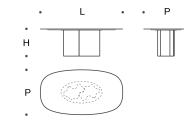

Tavolo ovale 240 LACCATO - basi unite  
Oval table 240 LACQUERED - united bases

L = 240 cm  
P = 120 cm  
H = 73 cm

Tavolo ovale 240 LACCATO - basi separate  
Oval table 240 LACQUERED - separate bases

L = 240 cm  
P = 120 cm  
H = 73 cm

Tavolo ovale 280 LACCATO - basi separate  
Oval table 280 LACQUERED - separate bases

L = 280 cm  
P = 120 cm  
H = 73 cm

Tavolo tondo 120 VETRO  
Round table 120 GLASS

L = 120 cm  
P = 120 cm  
H = 73 cm

Tavolo tondo 150 VETRO  
Round table 150 GLASS

L = 150 cm  
P = 150 cm  
H = 73 cm

Tavolo ovale 220 VETRO - basi unite  
Oval table 220 GLASS - united bases

L = 220 cm  
P = 120 cm  
H = 73 cm

Tavolo ovale 220 VETRO - basi separate  
Oval table 220 GLASS - separate bases

L = 220 cm  
P = 120 cm  
H = 73 cm

Tavolo ovale 240 VETRO - basi unite  
Oval table 240 GLASS - united bases

L = 240 cm  
P = 120 cm  
H = 73 cm

Tavolo ovale 240 VETRO - basi separate  
Oval table 240 GLASS - separate bases