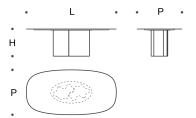

Tavolo ovale 280 LACCATO - basi separate  
Oval table 280 LACQUERED - separate bases

L = 280 cm  
P = 120 cm  
H = 73 cm

Tavolo tondo 120 VETRO  
Round table 120 GLASS

L = 120 cm  
P = 120 cm  
H = 73 cm

Tavolo tondo 150 VETRO  
Round table 150 GLASS

L = 150 cm  
P = 150 cm  
H = 73 cm

Tavolo ovale 220 VETRO - basi unite  
Oval table 220 GLASS - united bases

L = 220 cm  
P = 120 cm  
H = 73 cm

Tavolo ovale 220 VETRO - basi separate  
Oval table 220 GLASS - separate bases

L = 220 cm  
P = 120 cm  
H = 73 cm

Tavolo ovale 240 VETRO - basi unite  
Oval table 240 GLASS - united bases

L = 240 cm  
P = 120 cm  
H = 73 cm

Tavolo ovale 240 VETRO - basi separate  
Oval table 240 GLASS - separate bases

L = 240 cm  
P = 120 cm  
H = 73 cm

Tavolo ovale 280 VETRO - basi separate  
Oval table 280 GLASS - separate bases

L = 280 cm  
P = 120 cm  
H = 73 cm

Tavolo tondo 120 MARMO  
Round table 120 MARBLE

L = 120 cm  
P = 120 cm  
H = 74 cm