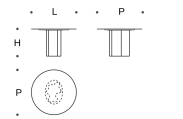

Tavolo ovale 220 LACCATO - basi unite  
Oval table 220 LACQUERED - united bases

L = 220 cm  
P = 120 cm  
H = 73 cm

Tavolo ovale 220 LACCATO - basi separate  
Oval table 220 LACQUERED - separate bases

L = 220 cm  
P = 120 cm  
H = 73 cm

Tavolo ovale 240 LACCATO - basi unite  
Oval table 240 LACQUERED - united bases

L = 240 cm  
P = 120 cm  
H = 73 cm

Tavolo ovale 240 LACCATO - basi separate  
Oval table 240 LACQUERED - separate bases

L = 240 cm  
P = 120 cm  
H = 73 cm

Tavolo ovale 280 LACCATO - basi separate  
Oval table 280 LACQUERED - separate bases

L = 280 cm  
P = 120 cm  
H = 73 cm

Tavolo tondo 120 VETRO  
Round table 120 GLASS

L = 120 cm  
P = 120 cm  
H = 73 cm