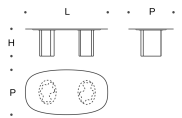

Tavolo ovale 280 LACCATO - basi separate  
Oval table 280 LACQUERED - separate bases

L = 280 cm  
P = 120 cm  
H = 73 cm

Tavolo tondo 120 VETRO  
Round table 120 GLASS

L = 120 cm  
P = 120 cm  
H = 73 cm

Tavolo tondo 150 VETRO  
Round table 150 GLASS

L = 150 cm  
P = 150 cm  
H = 73 cm

Tavolo ovale 220 VETRO - basi unite  
Oval table 220 GLASS - united bases

L = 220 cm  
P = 120 cm  
H = 73 cm

Tavolo ovale 220 VETRO - basi separate  
Oval table 220 GLASS - separate bases

L = 220 cm  
P = 120 cm  
H = 73 cm

Tavolo ovale 240 VETRO - basi unite  
Oval table 240 GLASS - united bases

L = 240 cm  
P = 120 cm  
H = 73 cm

Tavolo ovale 240 VETRO - basi separate  
Oval table 240 GLASS - separate bases

L = 240 cm  
P = 120 cm  
H = 73 cm

Tavolo ovale 280 VETRO - basi separate  
Oval table 280 GLASS - separate bases

L = 280 cm  
P = 120 cm  
H = 73 cm

Tavolo tondo 120 MARMO  
Round table 120 MARBLE

L = 120 cm  
P = 120 cm  
H = 74 cm